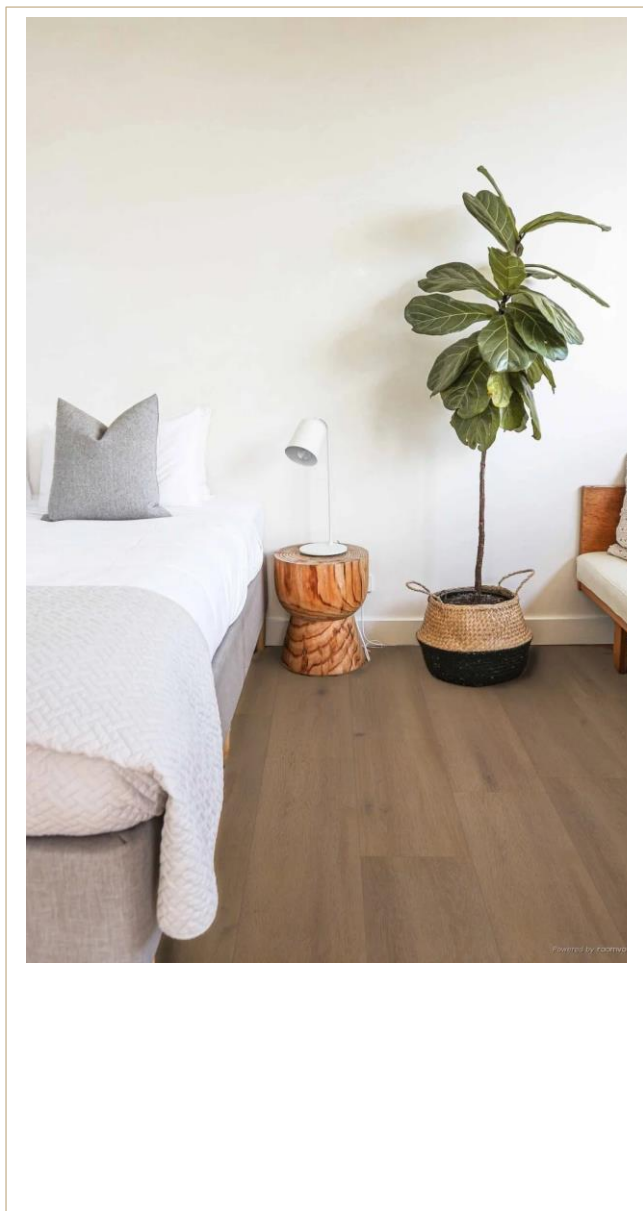

Vloeren 2[^]1 kapwoning

Bnr 01

Laminaat bgg en 1ste verd.	€ 7.345,00
Klik PVC bgg en Laminaat 1ste verd	€ 8.434,00
Dryback PVC bgg en Laminaat 1ste verd	€ 10.806,00
Dryback visgraat en laminaat 1ste verd	€ 12.018,00

Inclusief leggen.

TOT ZIENS BIJ ...

WWW.WOON-INSPIRATIE.NL